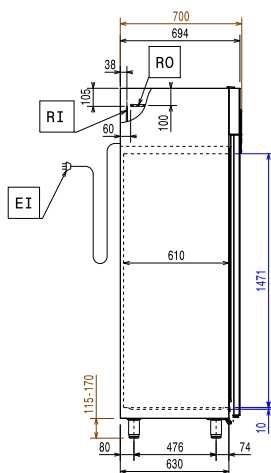

Sida

EI = Elektrisk anslutning
RI = Anslutning centralkyla
RO = Anslutning centralkyla