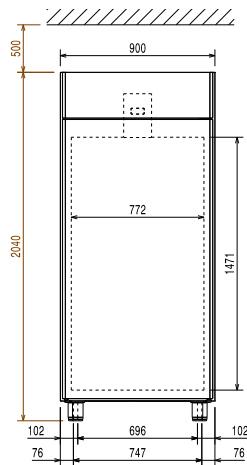

Front

Sida

EI = Elektrisk anslutning
RI = Anslutning centralkyla
RO = Anslutning centralkyla

Topp

Elektricitet

Spänning: 220-240 V/1 ph/50/60 Hz
Effekt, max: 0.16 kW

Kapacitet

Antal och storlek av galler (ingår): 5 - 530x700

Viktig information

Gångjärn:
Ytermått, bredd: 900 mm
Ytermått, djup: 700 mm
Ytermått, djup med dörrar öppna: 1527 mm
Ytermått, höjd: 2040 mm
Antal och typ av dörrar: 1 heldörr
Inre dimensioner (bredd): 772 mm
Inre dimensioner (djup): 582 mm
Inre dimensioner (höjd): 1471 mm
Höjjustering: 15/40 mm
Material utvändigt: 304 AISI
Material invändigt: 304 AISI
Antal positioner och delning: 44; 22 mm
Bruttokapacitet: 720 liter

Kyldata

Kontroll typ: digital
Köldmedium typ: R404A;R452A
Driftsätt: ventilerat
Kylaggregat: Centralkyla
Kyleffekt: 654 W
Förhållande vid förångningstemperatur: -30 °C
Kondenseringstemperatur: 55 °C
Max. omgivningstemperatur: 43 °C
Anslutning, centralkyla utlopp: 9.5 mm
Anslutning, centralkyla in: 6 mm

*OBS! :

Kyleffekt beräknad med max 15 meter rör

Certifieringar ISO

ISO Standards: ISO 9001; ISO 14001; ISO 45001; ISO 50001

Hållbarhetsdata

Ljudnivå: