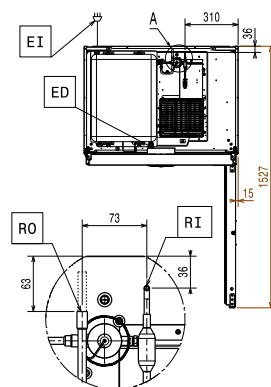

Front

Sida

EI = Elektrisk anslutning
RI = Anslutning centralkyla
RO = Anslutning centralkyla

Topp

Elektricitet

Spänning: 220-240 V/1 ph/50/60 Hz
Effekt, max: 0.16 kW

Kapacitet

Antal och storlek av galler (ingår): 5 - 530x700

Viktig information

Gångjärn:
Ytermått, bredd: 900 mm
Ytermått, djup: 700 mm
Ytermått, djup med dörrar öppna: 1527 mm
Ytermått, höjd: 2040 mm
Antal och typ av dörrar: 1 heldörr
Inre dimensioner (bredd): 772 mm
Inre dimensioner (djup): 582 mm
Inre dimensioner (höjd): 1471 mm
Höjjustering: 15/40 mm
Material utvändigt: 304 AISI
Material invändigt: 304 AISI
Antal positioner och delning: 44; 22 mm
Bruttokapacitet: 720 liter